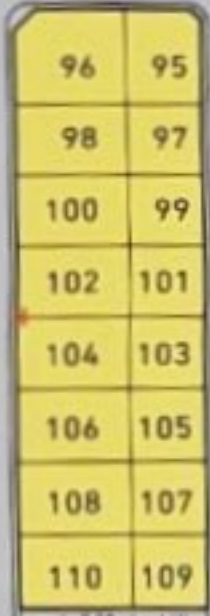

طريق الهوفوف و الجفر بعرض 40.00 متر

شارع عرض 15.00 متر

شارع عرض 20.00 متر

شارع مفترج عرض 50.00 متر

شارع عرض 15.00 متر

شارع عرض 15.00 متر

شارع عرض 50.00 متر

- القطع التجارية
- القطع السكنية
- مرفق تعليمي
- الحديقة
- مسجد
- محول الكهرباء