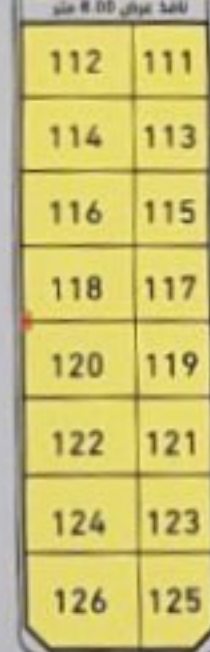

طريق الهوفوف و الجفر بعرض 40.00 متر

شارع عرض 15.00 متر

شارع عرض 20.00 متر

شارع مفترج عرض 50.00 متر

شارع عرض 15.00 متر

شارع عرض 15.00 متر

شارع عرض 50.00 متر

- القطع التجارية
- القطع السكنية
- مرفق تعليمي
- الحديقة
- مسجد
- محول الكهرباء