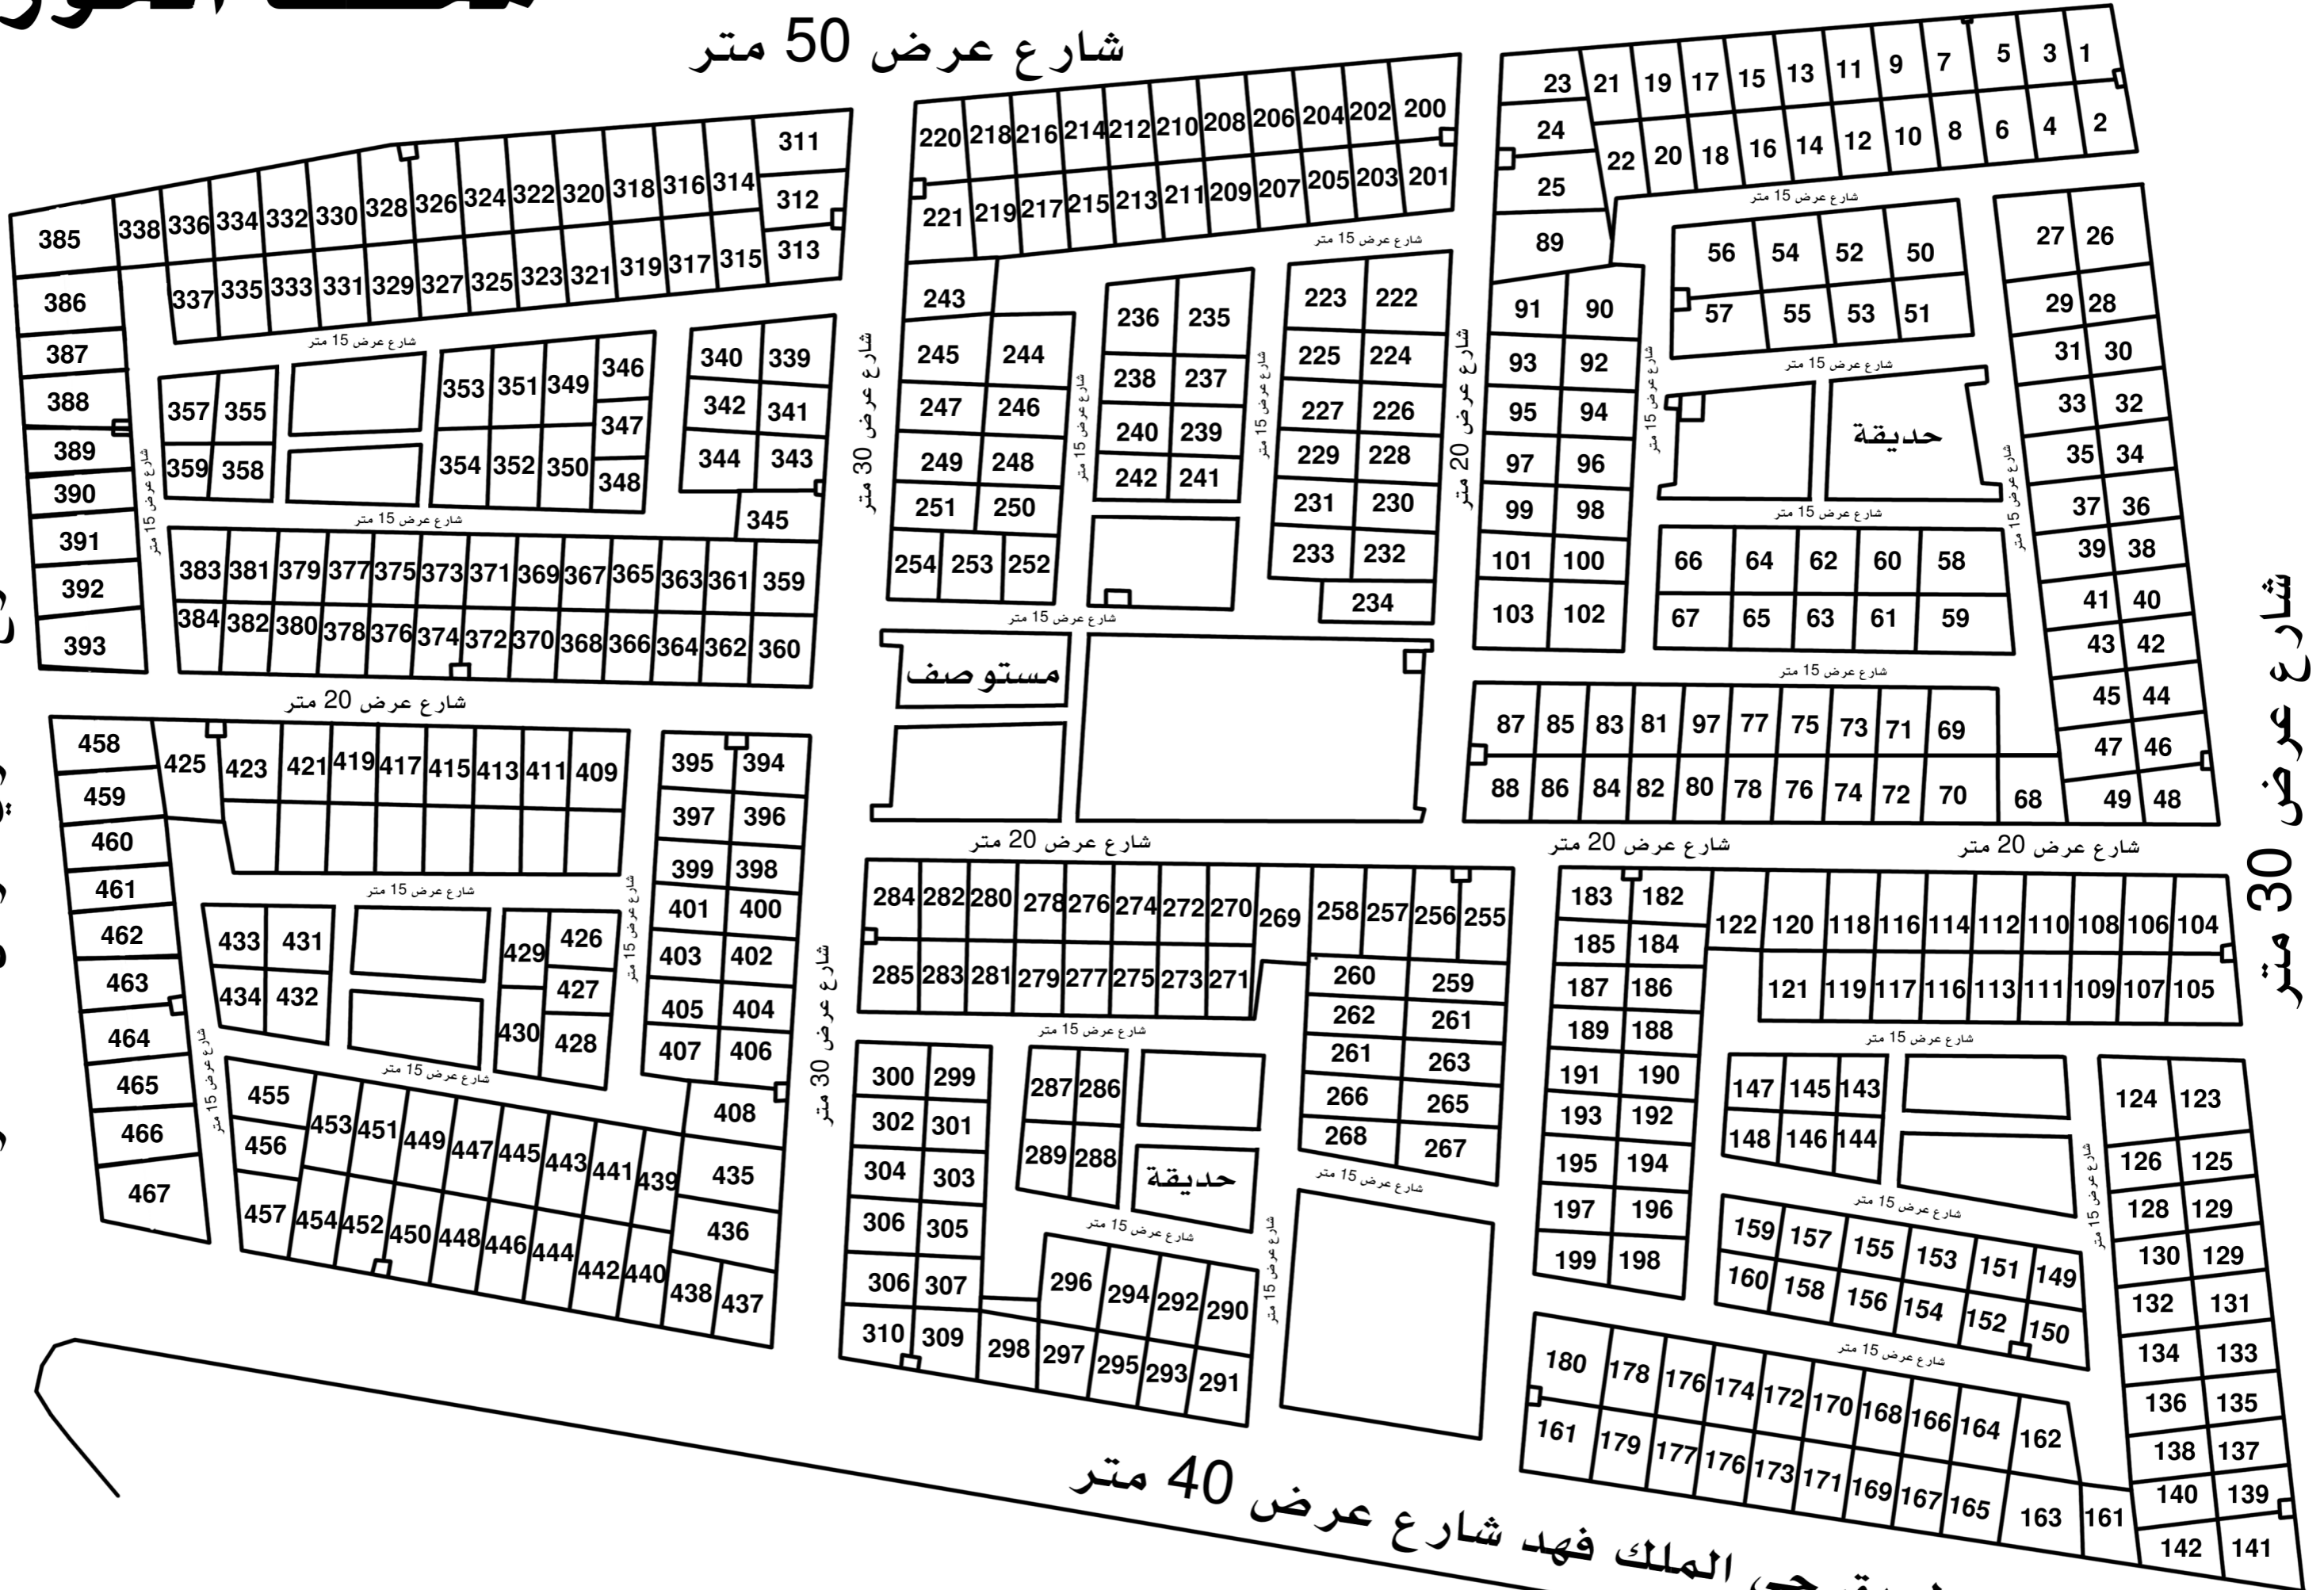

مخطط الحوراء

شارع عرض 50 متر

الشارع الدائري عرض 60 متر

شارع عرض 30 متر

طريق حي الملك فهد شارع عرض 40 متر